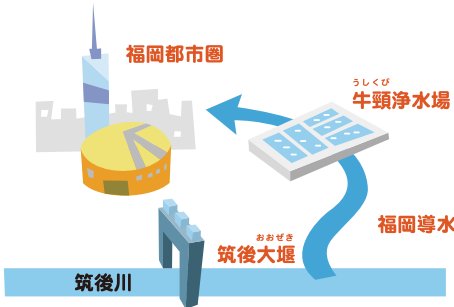

福岡都市圏

筑後川って福岡都市圏から離れているけど、いったいどうやって水を運んでいるのかな？

A 福岡導水

久留米市でポンプを使って筑後川の水を汲み上げ、福岡導水（大きなトンネル）の中を通して、25kmもの距離を6時間かけて大野城市にある牛頸浄水場まで運んでいます。

Q2

大変な道のりで私たちのものに届くんだね。

筑後川の長さは、約何キロメートルでしょう？

A 143 km

筑後川は、熊本県阿蘇郡、瀬の本高原から熊本県、大分県、福岡県、佐賀県の4県を流れ、有明海に注ぐ九州最大の河川です。

Q3

そんな遠くからはるばるやってくるんだね！

豊かな森林は、「緑のダム」と呼ばれ、水を貯える・洪水を防ぐ・水をきれいにする機能があります。この様な森林の働きを何というでしょう？

A 水源かんよう機能

他にも落ち葉の養分が川から海に流れ込み、海洋生物を育てています。筑後川流域の森林を守り育てることは、「有明海」の環境も守ることにもなります。

Q4

森を育てることは大切だね！

まだまだあるぞ！ **楽しくてタメになる！ イベントやコーナーがたくさん！**

筑後川のめぐみ クイズラリー

会場内をめぐり、流域19の市町村と筑後川との関わりに関するクイズに答えよう。参加者には粗品をプレゼント。

楽しくて勉強になる！ キッズ学び場

小さなお子様でも簡単にできるサイフォン作りやオリジナル缶バッチ作りなど、遊んで学べるワークショップを開催します。

水のちがいがわかるかな？ 利き水コーナー

毎年好評の3種類の水（海水淡水化水、水道水、天然水）を飲み比べる利き水コーナーです。正解者には抽選で物産品をプレゼント。

同時開催

サテライト会場

豪雨復興支援 イベント開催！

10/27(土)

11:00~17:00

岩田屋新館前 天神きらめきスクエア

福岡都市圏とは 福岡市、筑紫野市、春日市、大野城市、太宰府市、那珂川市、古賀市、宇美町、篠栗町、志免町、須恵町、新宮町、久山町、粕屋町、宗像市、福津市、糸島市の17市町